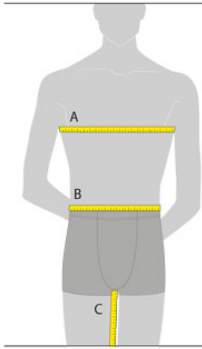

FIGURE SKATING SIZE CHART /  
 CHARTE DES GRANDEURS PATINAGE ARTISTIQUE

| BOY / GARÇON            | 4-6                           | 6X-7                          | 8-10                          | 10-12                          | 12-14                         |
|-------------------------|-------------------------------|-------------------------------|-------------------------------|--------------------------------|-------------------------------|
| A : CHEST / POITRINE    | 22-24 in/po<br>(56-61 cm)     | 24-26 in/po<br>(61-66 cm)     | 26-28 in/po<br>(66-71 cm)     | 28-30 in/po<br>(71-76 cm)      | 29-32 in/po<br>(73.5-81.5 cm) |
| B : WAIST / TAILLE      | 19-20 in/po<br>(48-51 cm)     | 20-21 in/po<br>(50.5-53.5 cm) | 21-22 in/po<br>(53.5-56 cm)   | 22-23 in/po<br>(56-58.5 cm)    | 23-24 in/po<br>(58.5-61 cm)   |
| C : INSEAM / ENTREJAMBE | 25 in/po<br>(63.5 cm)         | 26 in/po<br>(66 cm)           | 27 in/po<br>(68.5 cm)         | 33 in/po<br>(83.5 cm)          | 33 in/po<br>(83.5 cm)         |
| MEN / HOMME             | S-P                           | M                             | L-G                           | XL-XG                          |                               |
| A : CHEST / POITRINE    | 31-34 in/po<br>(78.5-86.5 cm) | 34-36 in/po<br>(86.5-91.5 cm) | 36-38 in/po<br>(91.5-96.5 cm) | 38-40 in/po<br>(96.5-101.5 cm) |                               |
| B : WAIST / TAILLE      | 24-27 in/po<br>(61-68.5 cm)   | 27-30 in/po<br>(68.5-76 cm)   | 30-33 in/po<br>(76-84 cm)     | 33-36 in/po<br>(84-91.5 cm)    |                               |
| C : INSEAM / ENTREJAMBE | 34 in/po<br>(86.5 cm)         | 34 in/po<br>(86.5 cm)         | 35 in/po<br>(89 cm)           | 35 in/po<br>(89 cm)            |                               |